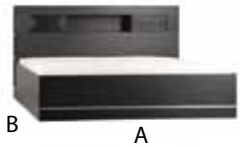

**Lit**

Dimensions : Largeur (A) : 140 -160 - 180 cm – Longueur (B) : 190 - 200 cm.  
 Dimensions totales : Largeur = A + 5 cm – Longueur = B + 4 cm (B +31 cm sur la version avec étagères lumineuses intégrées sur les côtés de la tête de lit). Hauteur de la tête de lit : 103 cm du sol. Disponible avec coffre de lit soulevable et sommier à tête relevable.

**Banc de lit**

Dimensions : L/P/H : 149 / 32 / 48 cm.

**Table de nuit**

Dimensions : L/P/H : 42 / 40,5 / 53,5 cm.  
 Existe en 2 finitions.

**Vitrine**

Dimensions : L/P/H : 88 / 48 / 202 cm - 4 étagères en verre ou en bois.  
 Existe en 1 porte : L/P/H : 54 / 48 / 202 cm.