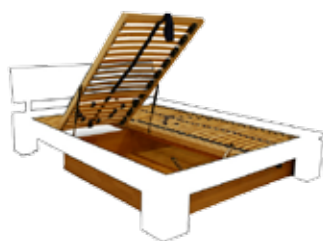

Lit

Dimensions : Largeur (A) : 90 -140 - 160 -180 - 200 cm – Longueur (B) : 190 - 200 - 220 cm
Dimensions totales : Largeur = A + 6 cm – Longueur = B +18 cm.
Hauteur : 32 cm. Hauteur de la tête de lit : 76 cm du sol.