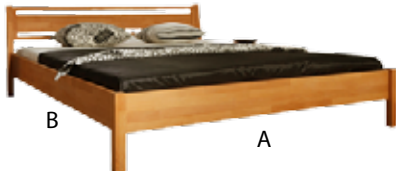

#### Lit

Dimensions : Largeur(A) : 90 -140 -160 -180 - 200 cm – Longueur(B) : 190 - 200 - 220 cm  
Dimensions totales : Largeur = A + 10 cm – Longueur = B + 16 cm – Hauteur : 32 cm.  
Hauteur de la tête de lit : 69 cm du sol.

#### Table de Nuit

Poignée en aluminium.  
Dimensions : L/P/H : 54 / 30 / 32 cm.