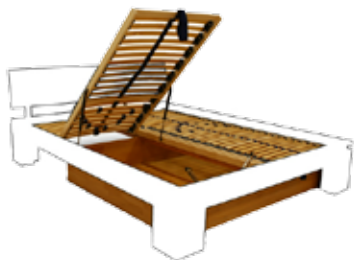

Table de Nuit

Poignée en aluminium.
Dimensions : L/P/H : 54 / 30 / 32 cm.