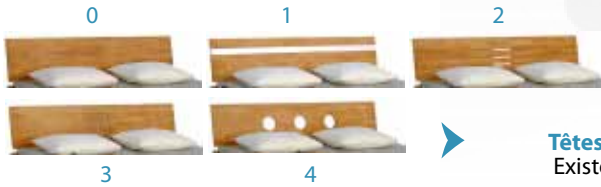

Vous pouvez également personnaliser totalement votre pièce grâce aux 10 têtes de lit que nous proposons.

Modulable et accessible, la gamme ANGERS est fabriquée en hêtre massif.

GAMME DISPONIBLE EN 4 TEINTES DE BOIS DE HÊTRE

Miel Sable Noyer Wenge

Lit

Dimensions : Largeur(A) : 90 - 140 - 160 - 180 - 200 cm – Longueur(B) : 190 - 200 - 220 cm
Dimensions totales : Largeur = A + 6 cm – Longueur = B + 19 cm.
Hauteur : 40 cm (version haute) – 22 cm (version basse).
Hauteur de la tête de lit : 85 cm du sol (version haute) – 67 cm du sol (version basse).

Têtes de lit Hauteur : 45 cm
Existe en 10 versions.

Coffre de lit
(avec ou sans sommier relevable)
Uniquement pour la version haute.
L/P/H : A - 20 / 122 / 25 cm

Chevet
Version basse : L/P/H : 35 / 30 / 18 cm
(existe avec un tiroir)
Version haute : L/P/H : 41 / 30 / 35 cm