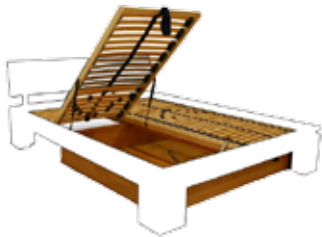

Miel Sable Noyer Wenge

Lit

Dimensions : Largeur(A) : 90 - 140 - 160 - 180 - 200 cm – Longueur(B) : 190 - 200 - 220 cm
Dimensions totales : Largeur = A + 6 cm – Longueur = B + 19 cm.
Hauteur : 40 cm (version haute) – 22 cm (version basse).
Hauteur de la tête de lit : 85 cm du sol (version haute) – 67 cm du sol (version basse).

Têtes de lit Hauteur : 45 cm
Existe en 10 versions.

Coffre de lit
(avec ou sans sommier relevable)
Uniquement pour la version haute.
L/P/H : A - 20 / 122 / 25 cm

Chevet
Version basse : L/P/H : 35 / 30 / 18 cm
(existe avec un tiroir)
Version haute : L/P/H : 41 / 30 / 35 cm